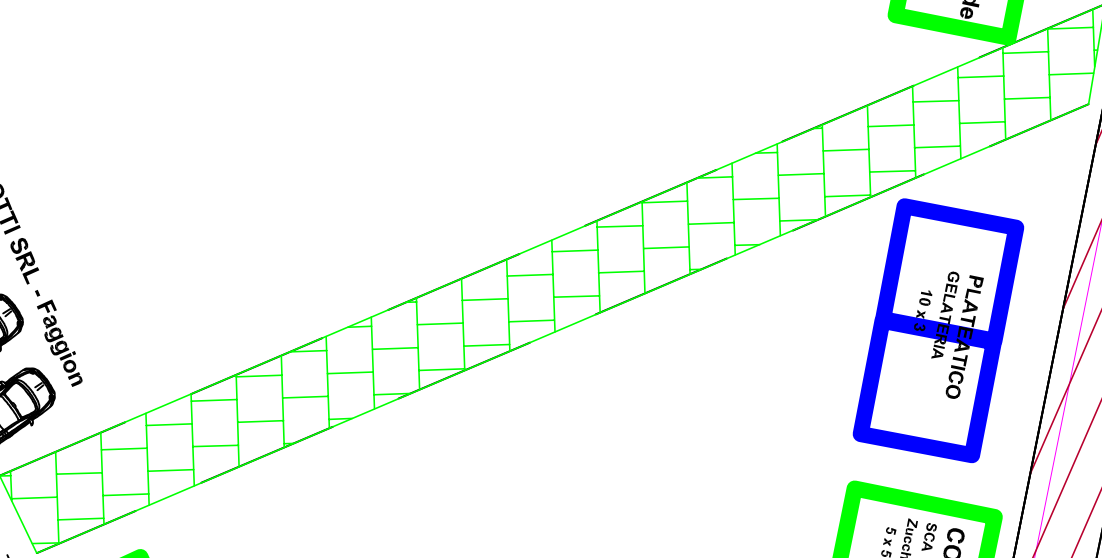

LA FRUTTERIA
15 x 3

BELLAVITA
Panini
6 x 3

ELLI PAOLO
MI VARI
3
Scavazzini
Felle
3 x 3

P.M.P.
lampade
4 X 4
Liquirizia Oro Nero
D'ABRUZZO
6 x 3

spazio
artolib.

85,55

MANZOTTI SRL - Faggion
10 x 5

PLATEATICO
GELATERIA
10 x 3

COPROB
SCA
Zucchero filato
5 x 5

SUD
FOOD
3 x 3

PASTICCERIA
PRIMAVERA MOSCHERA
8 x 4

BUSATTA
FIORI
10 x 3

G.D.A.
TELONI
7 x 4

ELETTROSISTEM
di Bordin Matteo
8 x 3

COSTANTIN
GAS spa
10 x 4

NZ. AGR.
LE QUERCIE
SIRRA
3 x 3

STEFANELLI SPA
10 x 5
MUMMOLO
MARIO prod. pugliesi
6 x 3

VIA SAN BENEDETTI

Plateatico BAR

CESTARO
IMPIANTI
4 x 4

NZ. SERRAMENTI
4 x 4

spazio
RICOVERO
3 x 2

FORNARO